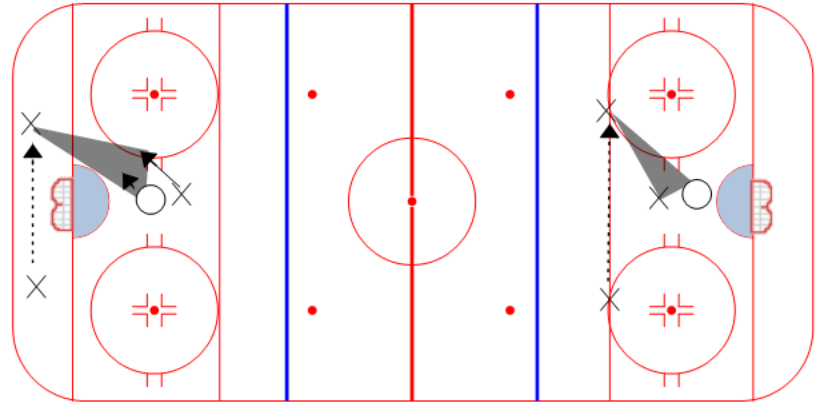

Nimi : Matala kolmio**Tavoite:** Näe kiekko ja vartioitava pelaaja**PT-roolit :** 4.rooli**Ohjeistus:**

P-> näe oma vartioitava pelaaja ja kiekko- etäisyys vartioitavaan pelaajaan- käännös aina miehen kautta- peitä syöttölinjat

H-> Hae paikka syöttäviltä pelaajilta

**Ydinkohdat :****Peliasento****etäisyys****Mailapeitto**